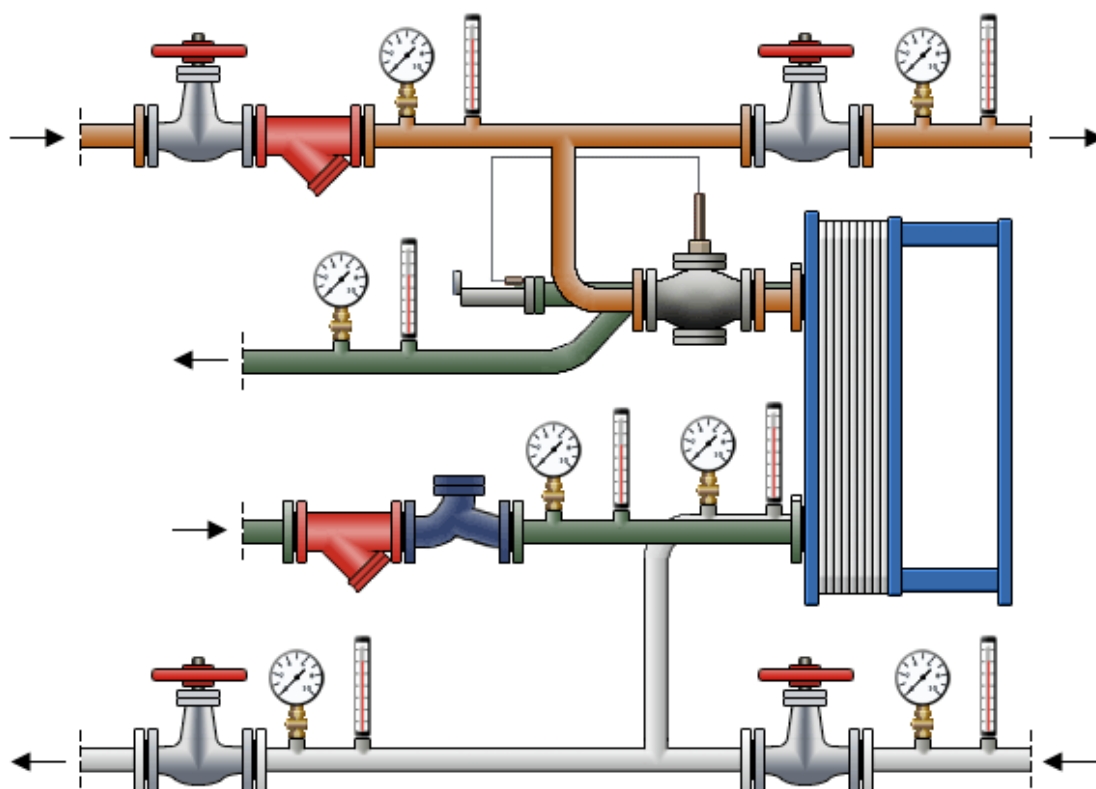

Установка регулятора температуры РТ-ДО на теплообменнике ГВС

Установка регулятора температуры РТ-ДО на обратном трубопроводе системы отопления